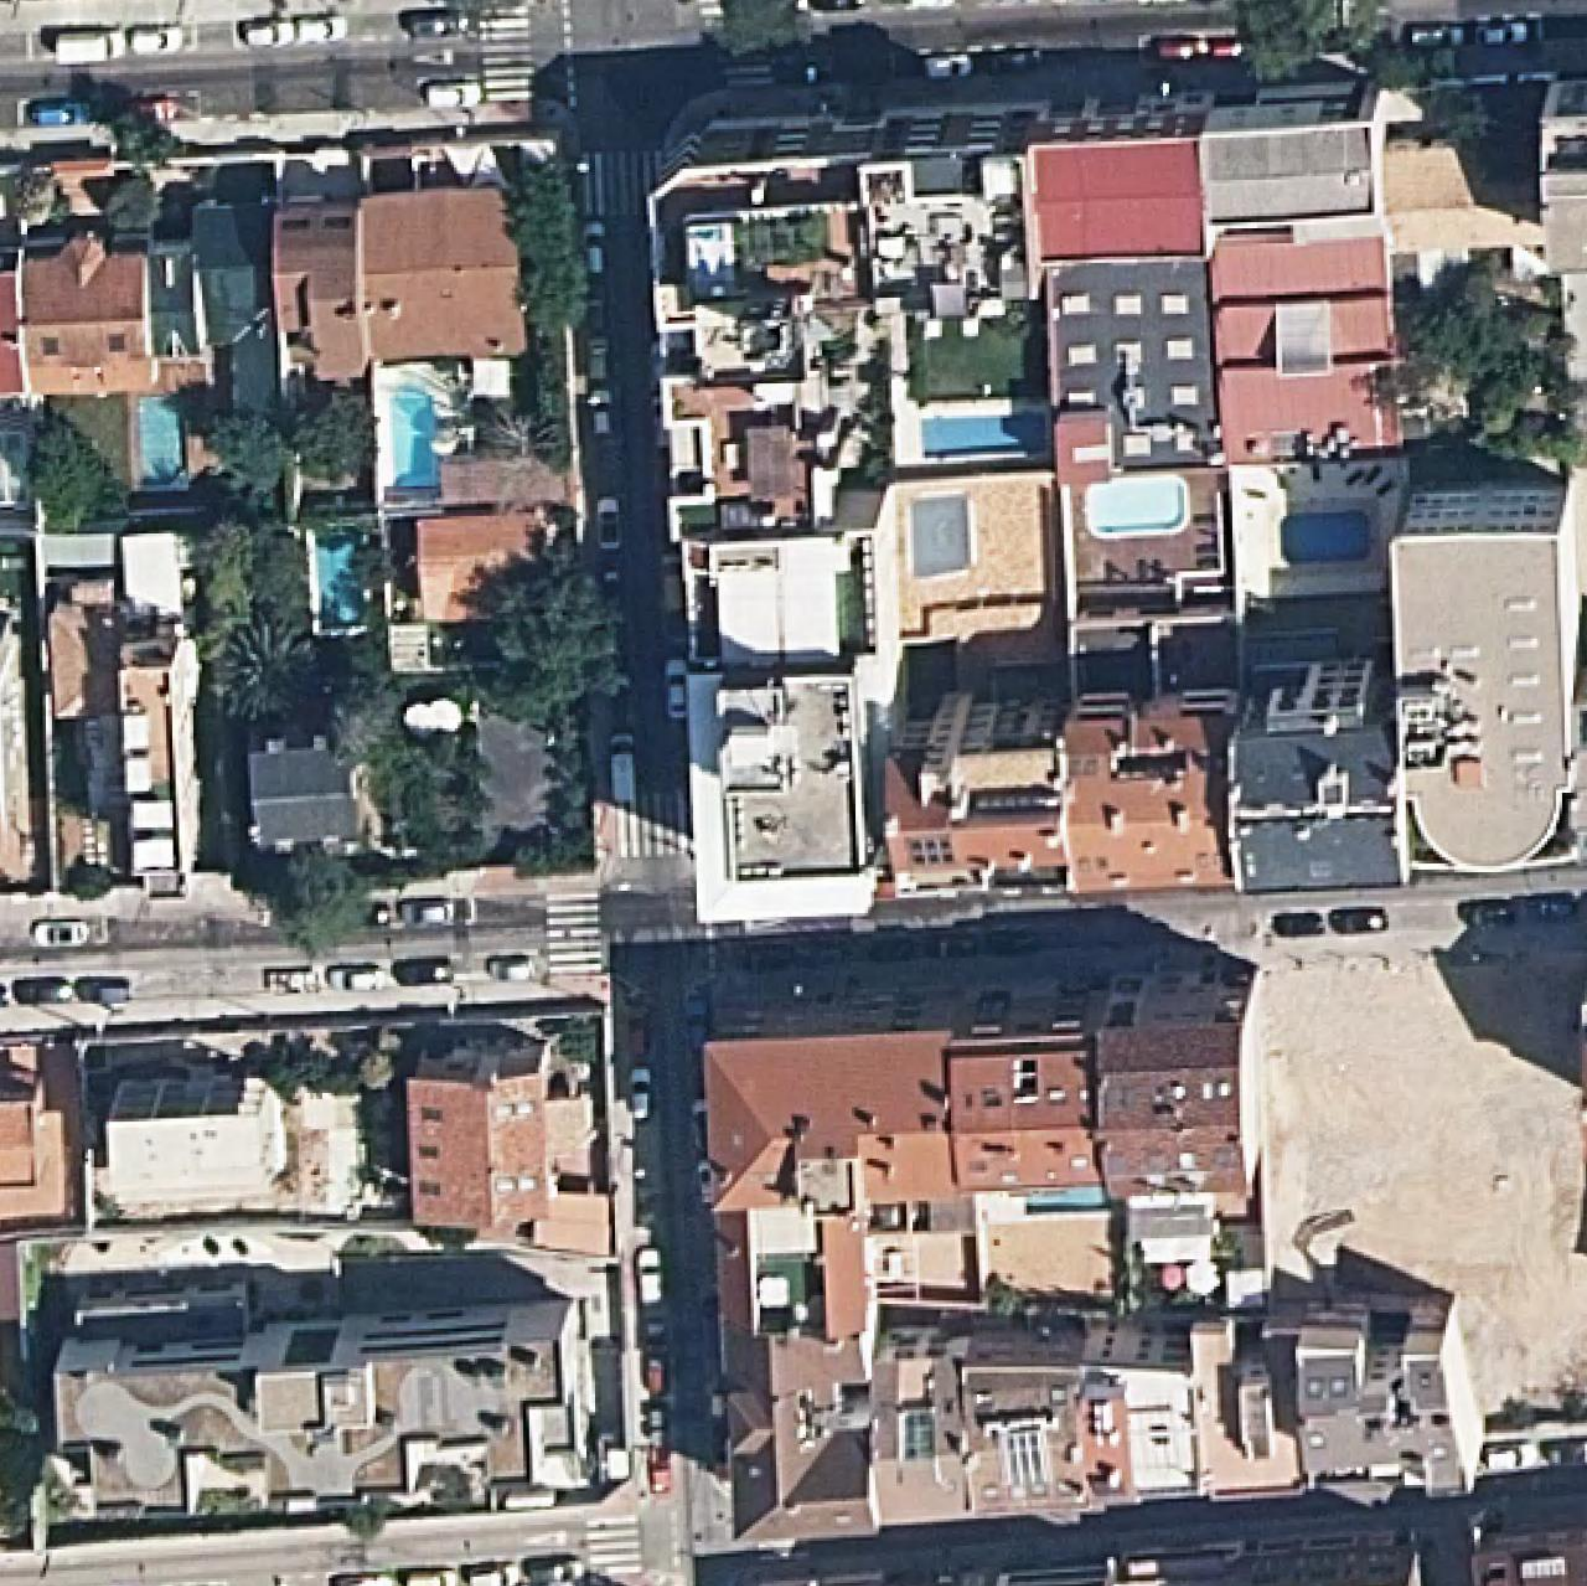

INFORME DE MAPAS

CI Milan 34, Madrid (Madrid)
Referencia catastral
5291116VK4759A00011J
31 de Agosto de 2022

[Ver en Goolzoom](#)

HERMES
CAPITAL

PLANO DE SITUACIÓN

C. de Ulises, 79, 28043 Madrid, España

MAPA DE RELIEVE

IMAGEN SATÉLITE

Latitud: 40,458670 Longitud: -3,647817. Escala de mapa 1:9027.977761. Fuente: Google Maps.

ORTOFOTO PNOA

Escala de mapa 1:2256.994440. Fuente: Plan Nacional de Ortofotografía Aérea.

CATASTRO SUPERPUESTO A PNOA